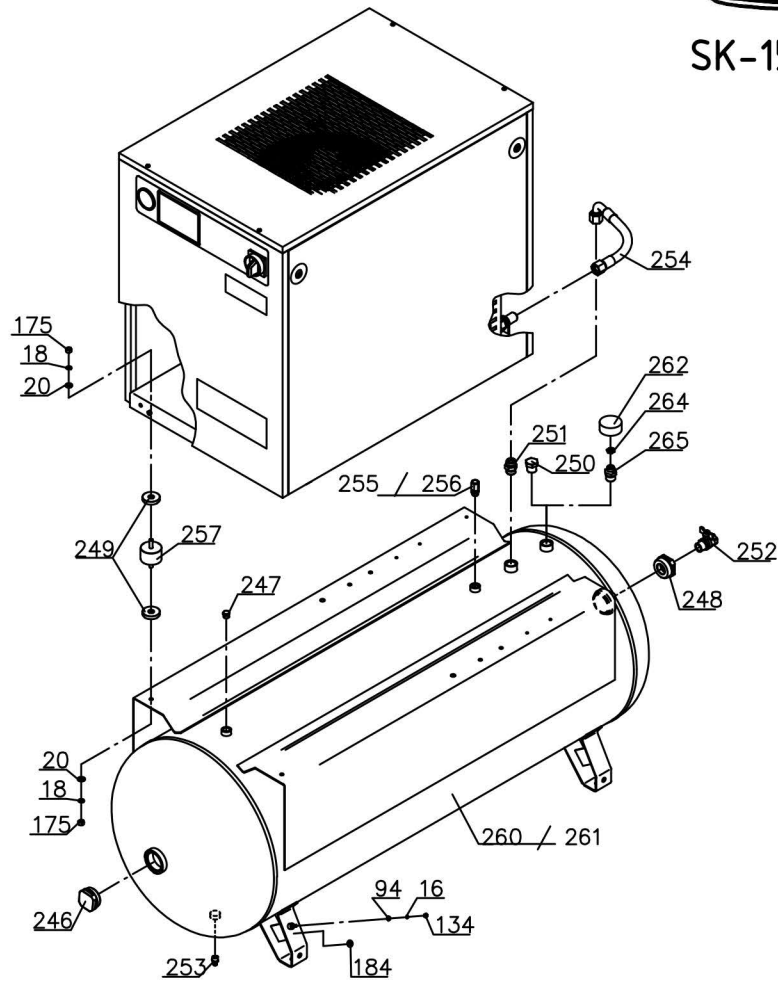

Pos.	ET-Nummer	Menge	Beschreibung	description	dénomination	Pos.	ET-Nummer	Menge	Beschreibung	description	dénomination
262	67514001	1	-	-	-						
264	67511501	1	-	-	-						
265	67605801	1	-	-	-						
271	67605901	1	-	-	-						
272	67606001	3	Adapter	joint	adaptateur						
273	x	5	Mutter	nut	écrou						
274	67606101	1	Träger	carrier	transporteur						
275	67606201	1	Winkelrohr	elbow	coude						
276											
277	67606301	2	Adapter	joint	adaptateur						
278	x	4	Schraube	screw	vis						
279	x	4	Mutter	nut	écrou						
280	x	4	Scheibe	washer	rondelle						
281	x	8	Scheibe	washer	rondelle						
282	67513001	1	Filter-Separator	separator filter	filtre séparateur						
283	67606401	2	Hahn	tap	robinet						
284	67513101	1	Hahn	tap	robinet						
285	67606501	1	Verbindungsstück	connection piece	pièce de connexion						
286	67606601	1	Rohr	tube	hose						
287	67606701	1	Kältetrockner	refrigeration dryer	sécheur frigorifique						
288	67606801	1	Anschlussstück	connection piece	pièce de connexion						
289	01001401	1	Schlauch Rilsan	tube rilsan	hose rilsan						
290	x	4	Schraube	screw	vis						
291	x	4	Mutter	nut	écrou						
292	x	4	Scheibe	washer	rondelle						
293	x	8	Scheibe	washer	rondelle						
294	x	1	-	-	-						
295	67606901	1	-	-	-						
296	67607001	1	-	-	-						
297											
298											
299											
300											
301											