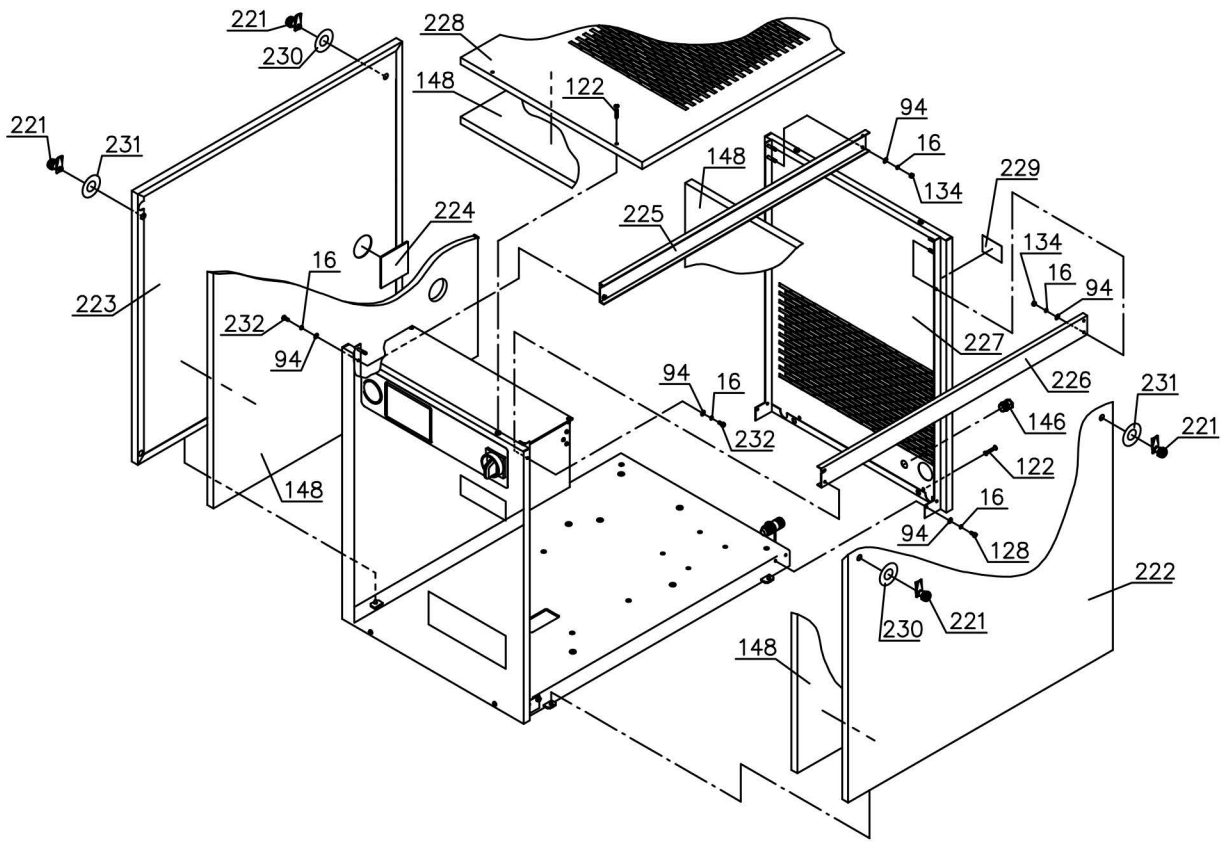

Pos.	ET-Nummer	Menge	Beschreibung	description	dénomination	Pos.	ET-Nummer	Menge	Beschreibung	description	dénomination
16	x	30	Scheibe	washer	rondelle						
94	x	29	Scheibe	washer	rondelle						
122	x	8	Schraube	screw	vis						
134	x	11	Mutter	nut	écrou						
148	67607601	-	Schalldämmung	soundproofing	insonorisation						
221	67509401	4	Klinke	jack	jack						
222	67605101	1	Abdeckung	cover	couvrir						
223	67605201	1	Abdeckung	cover	couvrir						
224	67509501	1	Schauglas	sight glass	voyant						
225	67605301	1	Träger	carrier	transporteur						
226	67605401	1	Träger	carrier	transporteur						
227	67605501	1	Abdeckung	cover	couvrir						
228	67605601	1	Abdeckung	cover	couvrir						
229	-	1	Aufkleber	label	étiquette						
230	67510101	2	Aufkleber	label	étiquette						
231	67510201	2	Aufkleber	label	étiquette						
232	x	2	Schraube	screw	vis						
233											
234											
235											
236											
237											
238											
239											
240											
241											
242											
243											
244											
245