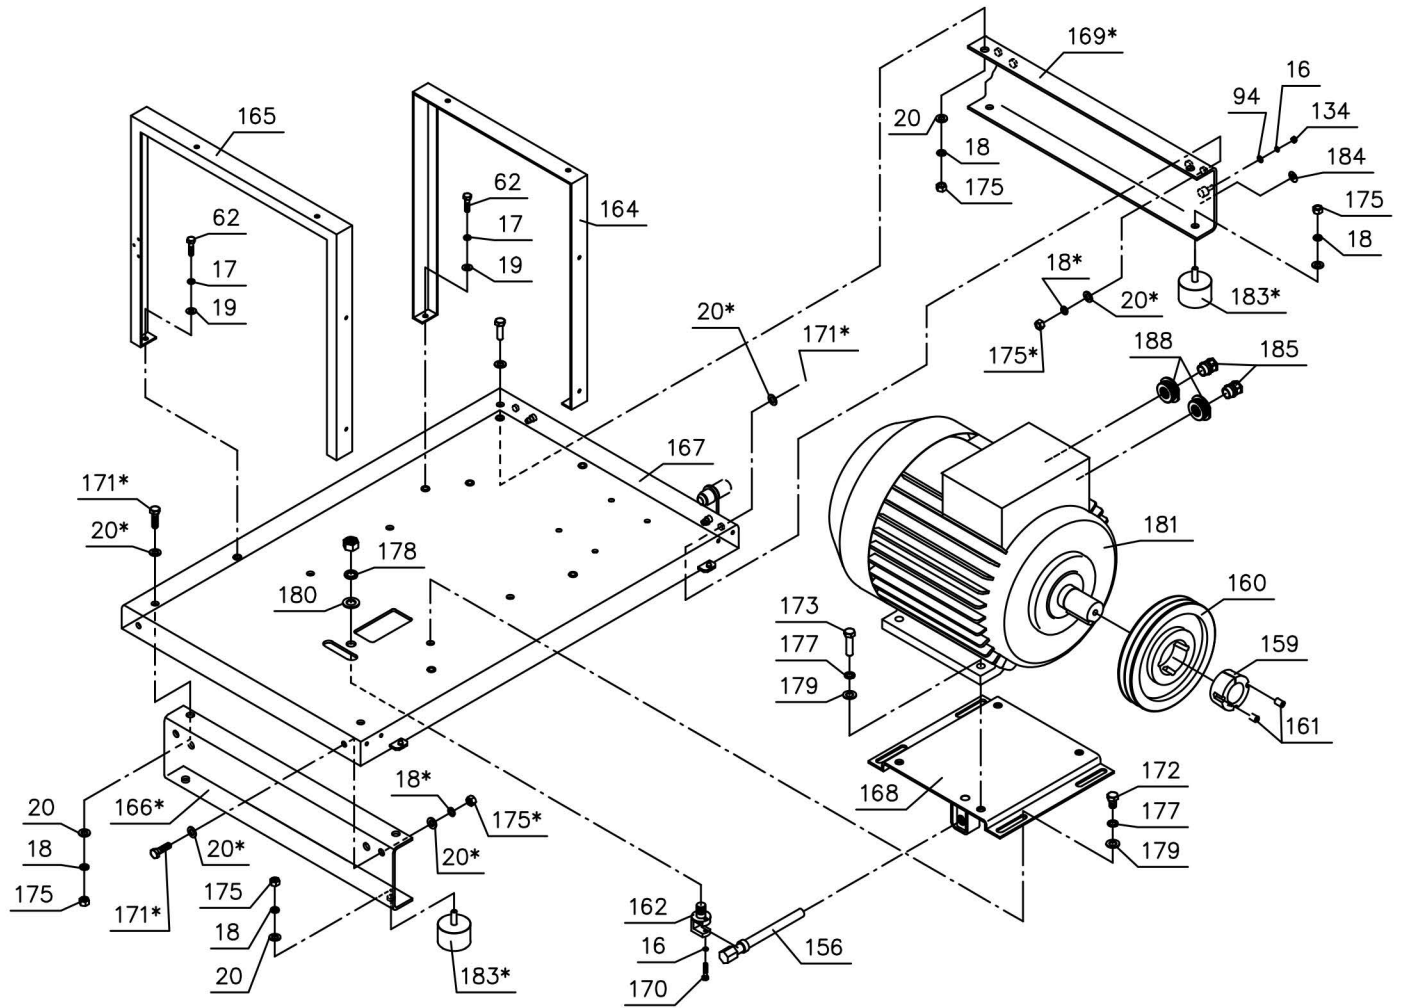

Pos.	ET-Nummer	Menge	Beschreibung	description	dénomination	Pos.	ET-Nummer	Menge	Beschreibung	description	dénomination
16	x	30	Scheibe	washer	rondelle	187					
17	x	26	Scheibe	washer	rondelle	188	67604301	2	Adapter	joint	adaptateur
18	x	19	Scheibe	washer	rondelle	189					
19	x	30	Scheibe	washer	rondelle	190					
20	x	27	Scheibe	washer	rondelle	191					
62	x	16	Schraube	screw	vis	192					
94	x	29	Scheibe	washer	rondelle	193					
134	x	11	Mutter	nut	écrou	194					
156	x	1	Schraube	screw	vis	195					
157											
158											
159	67603401	1	Nabe	adapter	adaptateur						
160	x	1	Scheibe 8/10bar	washer 8/10bar	rondelle 8/10bar						
161	x	2	Schraube	screw	vis						
162	67603501	1	Stütze	support	soutien						
163											
164	67603601	1	Träger	carrier	transporteur						
165	67603701	1	Träger	carrier	transporteur						
166	67500201	1	Stütze	support	soutien						
167	67603801	1	Plattform	platform	plate-forme						
168	67603901	1	Plattform	platform	plate-forme						
169	67500301	1	Stütze	support	soutien						
170	x	1	Schraube	screw	vis						
171	x	8	Schraube	screw	vis						
172	x	4	Schraube	screw	vis						
173	x	4	Schraube	screw	vis						
174											
175	x	12	Mutter	nut	écrou						
176	x	1	Mutter	nut	écrou						
177	x	8	Scheibe	washer	rondelle						
178	x	1	Scheibe	washer	rondelle						
179	x	8	Scheibe	washer	rondelle						
180	x	1	Scheibe	washer	rondelle						
181	67608001	1	Elektromotor	motor	moteur						
182											
183	67511401	2	Vibrationslager	bearing vibration	ayant vibrations						
184	67501501	1	Aufkleber	label	étiquette						
185	67604201	2	Kabel	cable	câble						
186