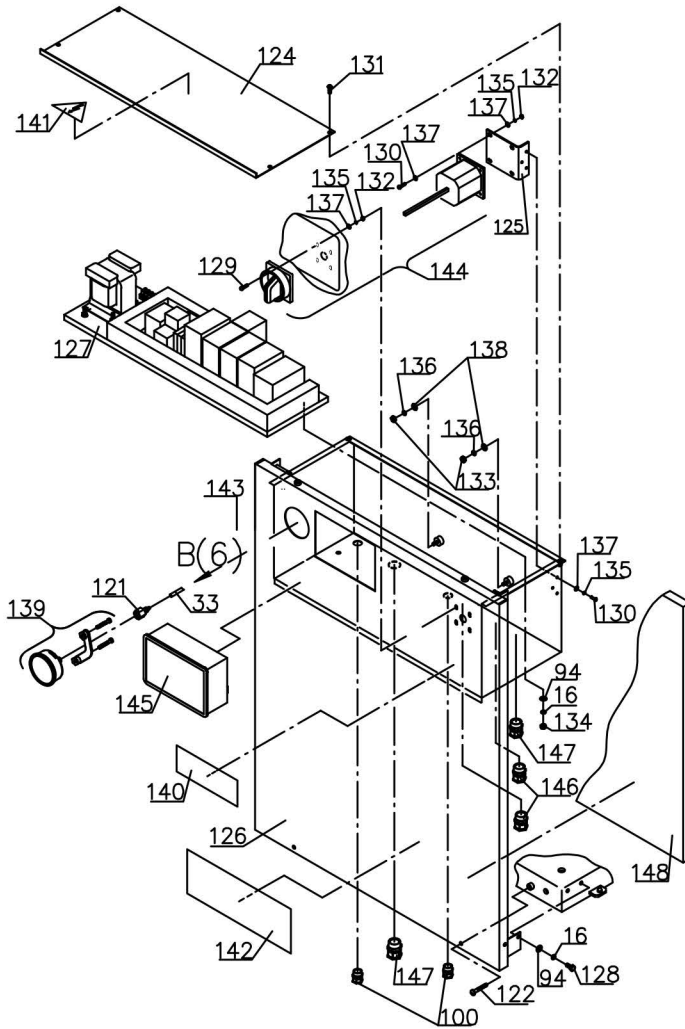

Pos.	ET-Nummer	Menge	Beschreibung	description	dénomination	Pos.	ET-Nummer	Menge	Beschreibung	description	dénomination
16	x	30	Scheibe	washer	rondelle						
33	01001401	-	Schlauch Rilsan	tube rilsan	hose rilsan						
94	x	29	Scheibe	washer	rondelle						
100	67509201	3	Kabel	cable	câble						
121	67602701	1	Anschlussstück	connection piece	pièce de connexion						
122	x	8	Schraube	screw	vis						
123											
124	67508201	1	Abdeckung	cover	couvrir						
125	67602801	1	Träger	carrier	transporteur						
126	67602901	1	Abdeckung	cover	couvrir						
127	67603001	1	Platte	plate	plaque						
128	x	8	Schraube	screw	vis						
129	x	8	Schraube	screw	vis						
130	x	7	Schraube	screw	vis						
131	x	4	Schraube	screw	vis						
132	x	8	Mutter	nut	écrou						
133	x	2	Mutter	nut	écrou						
134	x	11	Mutter	nut	écrou						
135	x	11	Scheibe	washer	rondelle						
136	x	2	Scheibe	washer	rondelle						
137	x	15	Scheibe	washer	rondelle						
138	x	2	Scheibe	washer	rondelle						
139	67508501	1	Manometer 8/10bar	pressure gauge 8/10bar	manomètre 8/10bar						
140	67603101	1	Aufkleber	label	étiquette						
141	67508701	1	Aufkleber	label	étiquette						
142	67603201	1	Aufkleber	label	étiquette						
143	67508801	1	Aufkleber	label	étiquette						
144	67607501	1	Netzschalter	power switch	interrupteur						
145	67603301	1	Steuereinheit	control unit	l'unité de commande						
146	67506901	2	Kabel	cable	câble						
147	67509301	3	Kabel	cable	câble						
148	67607601	-	Schalldämmung	soundproofing	insonorisation						
149											
150											
151											
152											
153											
154											
155