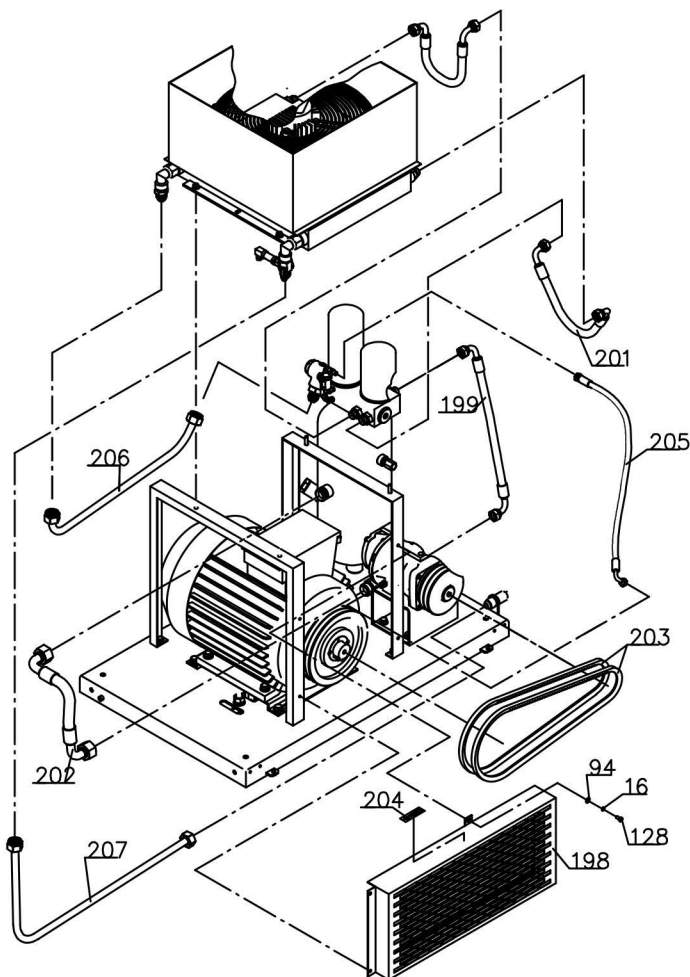

Pos.	ET-Nummer	Menge	Beschreibung	description	dénomination	Pos.	ET-Nummer	Menge	Beschreibung	description	dénomination
16	x	30	Scheibe	washer	rondelle						
94	x	29	Scheibe	washer	rondelle						
128	x	8	Schraube	screw	vis						
196											
197											
198	67604401	1	Schutzgitter	guard	garde						
199	67604501	1	Rohr	tube	hose						
200											
201	67604601	2	Rohr	tube	hose						
202	67604701	1	Rohr	tube	hose						
203	67604801	2	Riemen 8/10bar	belt 8/10bar	ceinture 8/10bar						
204	67508001	1	Aufkleber	label	étiquette						
205	67507201	1	Rohr	tube	hose						
206	67604901	1	Rohr	tube	hose						
207	67605001	1	Rohr	tube	hose						
208											
209											
210											
211											
212											
213											
214											
215											
216											
217											
218											
219											
220