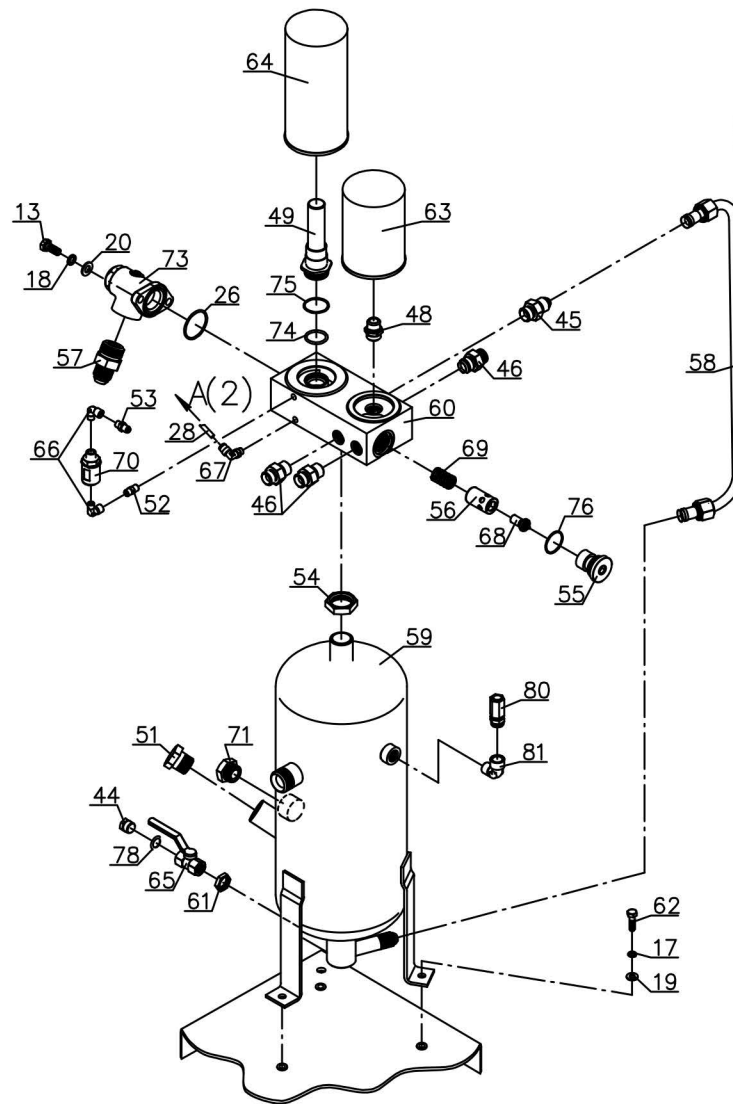

Pos.	ET-Nummer	Menge	Beschreibung	description	dénomination	Pos.	ET-Nummer	Menge	Beschreibung	description	dénomination
13	x	6	Schraube	screw	vis	76	67505901	1	O-Ring	o-ring	o-ring
17	x	26	Scheibe	washer	rondelle	77					
18	x	19	Scheibe	washer	rondelle	78	x	1	Scheibe	washer	rondelle
19	x	30	Scheibe	washer	rondelle	79					
20	x	27	Scheibe	washer	rondelle	80	67515301	1	Sicherheitsventil 8/10/15bar	safety valve 8/10/15bar	soupape de sécurité 8/10/15bar
26	67600801	2	O-Ring	o-ring	o-ring	81	67515401	1	Winkel	angle	angle
28	67503101	1	Profildichtung	profile seal ring	la baque d'étanchéité	82					
44	67503401	1	Blindverschluss	plug	bouchon	83					
45	67600901	1	Adapter	joint	adaptateur	84					
46	67503501	5	Adapter	joint	adaptateur						
47											
48	67503801	1	Adapter	joint	adaptateur						
49	67601001	1	Luftleitung	air line	ligne de l'air						
50											
51	67601101	1	Blindverschluss	plug	bouchon						
52	67504001	1	Adapter	joint	adaptateur						
53	67504101	1	Adapter	joint	adaptateur						
54	x	1	Mutter	nut	écrou						
55	67504201	1	Blindverschluss	plug	bouchon						
56	67504301	1	Einschub	insertion	insertion						
57	?	1	Adapter	joint	adaptateur						
58	67601401	1	Ölleitung	oil line	ligne d'huile						
59	67601501	1	Ölabschneider	oil separator	séparateur d'huile						
60	67601601	1	Halter	holder	titulaire						
61	x	1	Mutter	nut	écrou						
62	x	16	Schraube	screw	vis						
63	67601701	1	Ölfilter	oil filtre	filtres à huile						
64	67601801	1	Ölabschneiderfilter	oil separator filter	filtre séparateur d'huile						
65	67101101	1	Hahn	tap	robinet						
66	67505001	2	Winkelrohr	elbow	gaude						
67	67505101	2	Anschlussstück	connection piece	pièce de connexion						
68	67505201	1	Thermostatventil	thermostatic valve	vanne thermostatique						
69	67505301	1	Feder	spring	printemps						
70	67505401	1	Anzeige	display	afficheur						
71	67505501	1	Sichtluke	viewport	fenêtre						
72											
73	?	1	Minimaldruckventil	min. pressure valve	soupape de pression min.						
74	67505701	1	O-Ring	o-ring	o-ring						
75	67505801	1	O-Ring	o-ring	o-ring