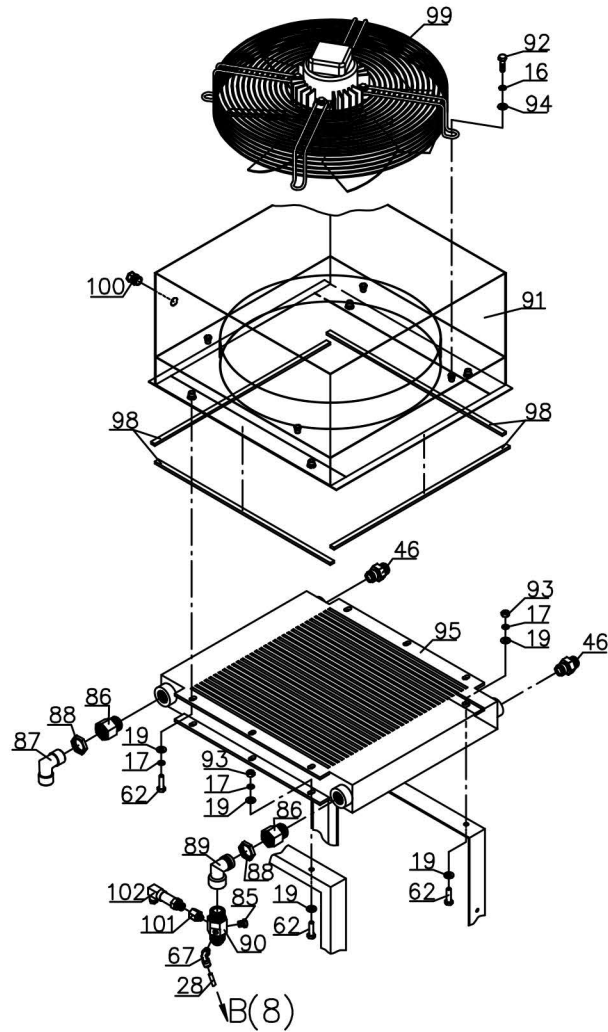

Pos.	ET-Nummer	Menge	Beschreibung	description	dénomination	Pos.	ET-Nummer	Menge	Beschreibung	description	dénomination
16	x	30	Scheibe	washer	rondelle	117					
17	x	26	Scheibe	washer	rondelle	118					
19	x	30	Scheibe	washer	rondelle	119					
28	67503101	1	Profildichtring	profile seal ring	bouchon	120					
46	67503501	5	Adapter	joint	adaptateur						
62	x	16	Schraube	screw	adaptateur						
67	67505101	2	Anschlussstück	connection piece	insertion						
85	67102301	1	Blindverschluss	plug	coude						
86	67602101	2	Adapter	joint	coude						
87	67504401	1	Winkelrohr	elbow	adaptateur						
88	x	2	Mutter	nut	adaptateur						
89	67602201	1	Winkelrohr	elbow	séparateur d'huile						
90	67602301	1	Adapter	joint	bouchon						
91	67602401	1	Diffusor	diffusor	diffuseur						
92	x	4	Schraube	screw	vis						
93	x	4	Mutter	nut	écrou						
94	x	29	Scheibe	washer	rondelle						
95	67602501	1	Kühlkörper	heatsink	radiateur						
96											
97											
98	67506801	?	Distanzstück	spacer	spacer						
99	67602601	1	Lüfter	fan	fan						
100	67509201	3	Kabel	cable	câble						
101	67506201	1	Adapter	joint	adaptateur						
102	67506601	1	Drucksensor	pressure sensor	capteur de pression						
103											
104											
105											
106											
107											
108											
109											
110											
111											
112											
113											
114											
115											
116