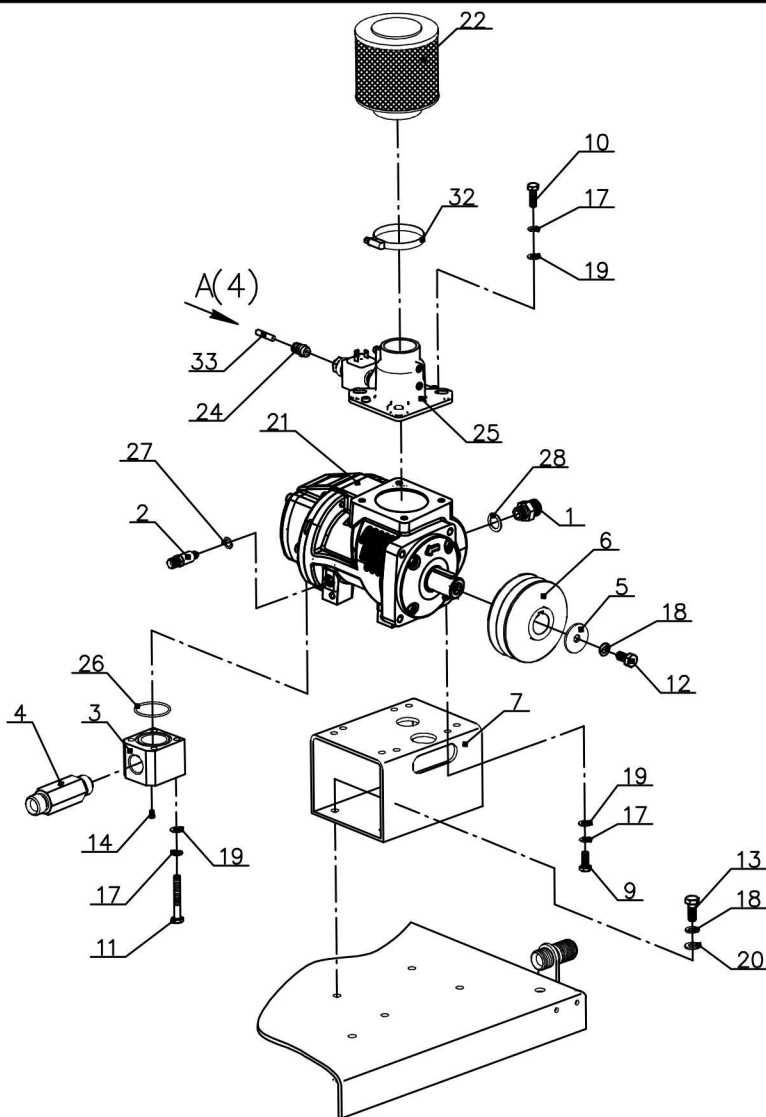

Pos.	ET-Nummer	Menge	Beschreibung	description	dénomination	Pos.	ET-Nummer	Menge	Beschreibung	description	dénomination
1	67600101	1	Adapter	adapter	adaptateur	40					
2	67501601	1	Adapter	adapter	adaptateur	41					
3	67600201	1	Flansch	flange	bride	42					
4	67600301	1	Adapter	joint	adaptateur	43					
5	x	1	Scheibe	washer	rondelle						
6	67600401	1	Antriebsscheibe 10bar	washer 10bar	rondelle 10bar						
7	67600501	1	Befestigungsfuß	mounting foot	ped defixation						
8											
9	x	3	Schraube	screw	vis						
10	x	4	Schraube	screw	vis						
11	x	4	Schraube	screw	vis						
12	x	1	Schraube	screw	vis						
13	x	6	Schraube	screw	vis						
14	x	1	Schraube	screw	vis						
15											
16	x	30	Scheibe	washer	rondelle						
17	x	26	Scheibe	washer	rondelle						
18	x	19	Scheibe	washer	rondelle						
19	x	30	Scheibe	washer	rondelle						
20	x	27	Scheibe	washer	rondelle						
21	67600601	1	Schraubenblock	screw block	bloc de vis						
22	67608101	1	Luftfilter	air filtre	filtres à air						
23											
24	67503301	1	Anschlussstück	connection piece	piece de connexion						
25	67600701	1	Venfil	valve	vanne						
26	67600801	2	O-Ring	o-ring	o-ring						
27	67503001	1	Profildichtring	profile seal ring	la baque d'étanchéité						
28	67503101	1	Profildichtring	profile seal ring	la baque d'étanchéité						
29											
30											
31											
32	67502901	1	Klemme	clamp	clamp						
33	01001401	?	Schlauch Rilsan	tube rilsan	hose rilsan						
34											
35											
36											
37											
38											
39